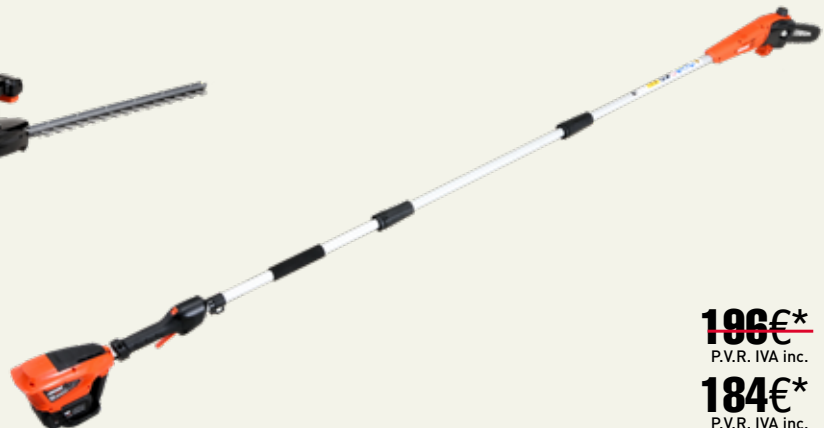

~~196€*~~
P.V.R. IVA inc.
~~184€*~~
P.V.R. IVA inc.

PODADORA D'ALTURA DPPF-310

Voltatge: 36 V // Pes³: 3.4kg // Longitud total: 270 cm