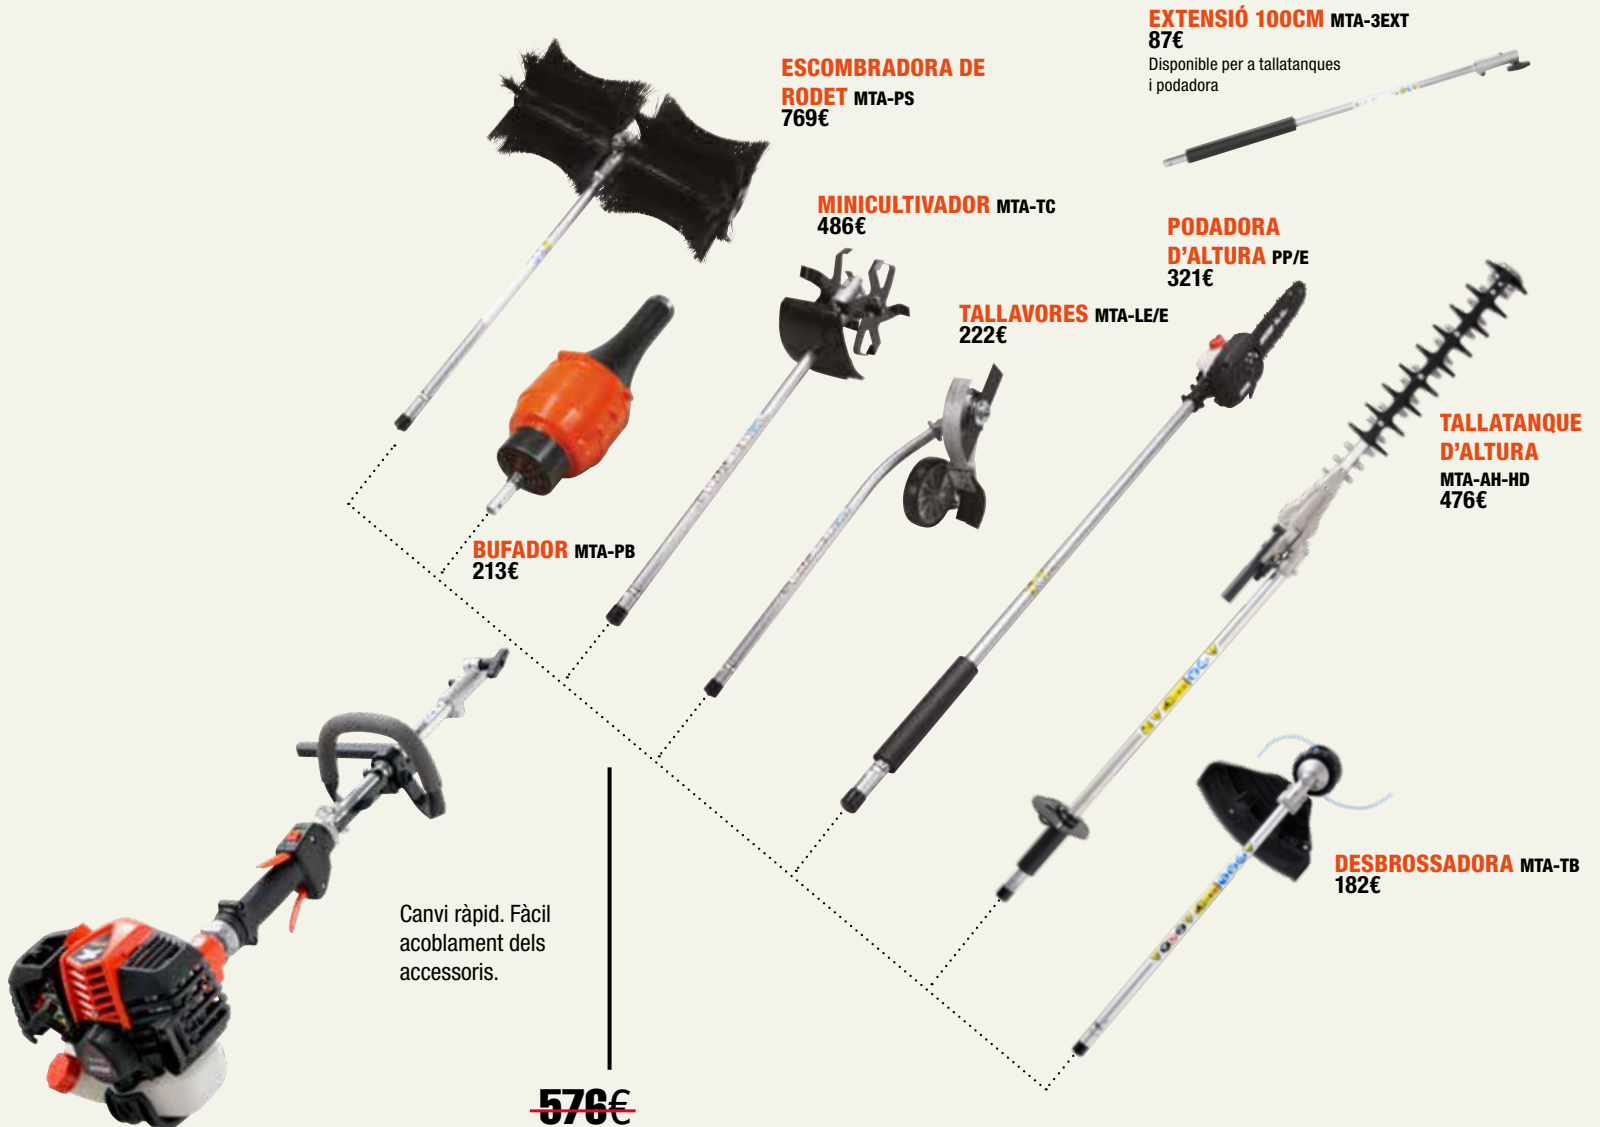

SISTEMA MULTIUSOS

Model certificat CE //
Encesa digital CDI //
Filtre aire alt rendiment //
ES-Start //
Manillar simple //
Model certificat RoHS //
Tall ajustable //
Tall lliure //
Protector de punta

**ESCOMBRADORA DE
RODET** MTA-PS
769€

EXTENSIÓ 100CM MTA-3EXT
87€
Disponible per a tallatanques
i podadora

MINICULTIVADOR MTA-TC
486€

**PODADORA
D'ALTURA** PP/E
321€

TALLAVORES MTA-LE/E
222€

**TALLATANQUE
D'ALTURA**
MTA-AH-HD
476€

BUFADOR MTA-PB
213€

DESBROSSADORA MTA-TB
182€

Canvi ràpid. Fàcil
acoblament dels
accessoris.

~~576€~~
P.V.R. IVA inc.

499€
P.V.R. IVA inc.

PROMO

PAS-2620ES

Cilindrada: 25.4cm³ // Pes: 4.8kg //
Potència: 1.04kW (1.41cv) // EUST5