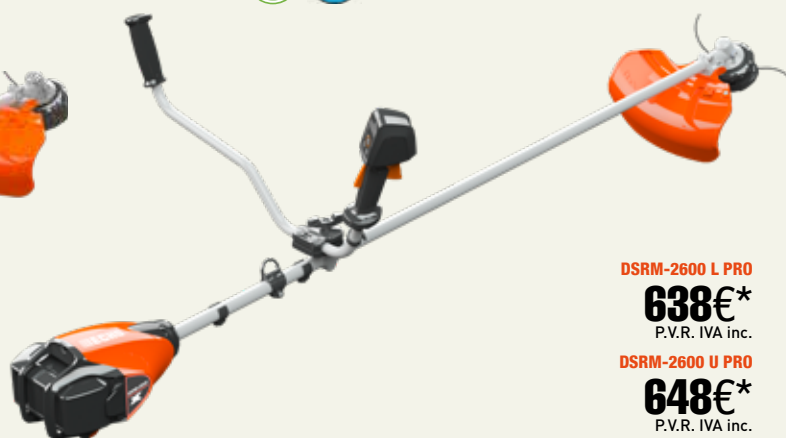

BUFADOR **DPB-2600 PRO**

507€*
P.V.R. IVA inc.

Amb la nova i exclusiva tecnologia TWIN™

Manté el flux d'aire i la força de bufat fins i tot quan un objecte, com la roba de l'usuari o una fulla obstrueix l'entrada d'aire d'una banda // Ultralleuger // Funció boost

BUFADOR **DPB-2500**

374€*
P.V.R. IVA inc.

Rendiment superior i eficiència inigualable

Ajusta la potència amb l'accelerador variable i gaudeix de la comoditat del control de creuer // Funció boost // Ventilador axial