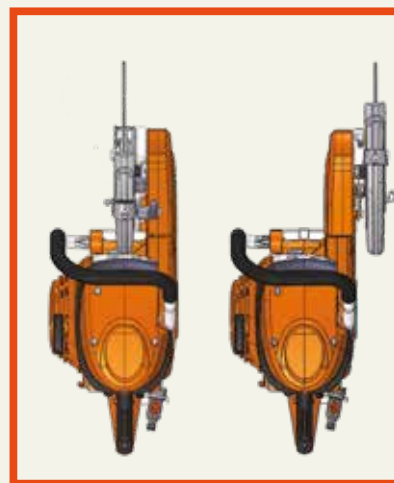

Tecnologia pròpia: Tall reversible, muntatge del disc en posició interior o exterior

Avantatge exclusiu de la trossejadora CSG-7410: el disc de tall es pot muntar tant al costat interior com al costat exterior, facilitant treballs en espais reduïts, molt aproximats a parets, evitant obstacles...

Robustesa i versatilitat en una sola màquina.