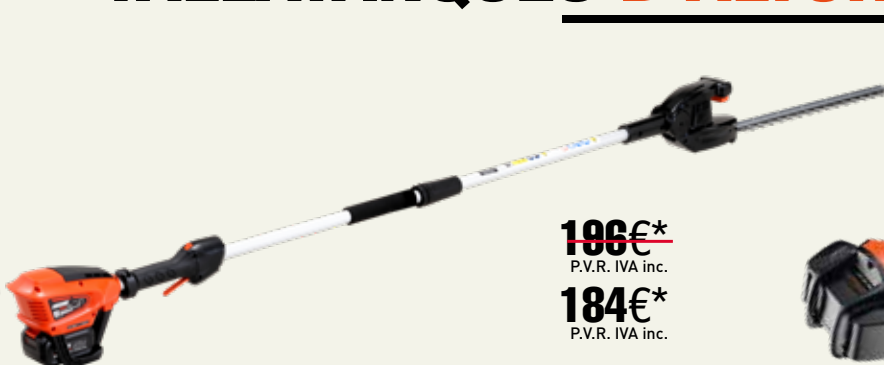

TALLATANQUES D'ALTURA DE BATERIA

~~196€*~~
P.V.R. IVA inc.
184€*
P.V.R. IVA inc.

DHCA-310

Voltatge: 36 V // Pes: 3.6kg (sense bateria) // Longitud total: 246 cm // *Preu sense acumulador ni carregador

Super
PROMO