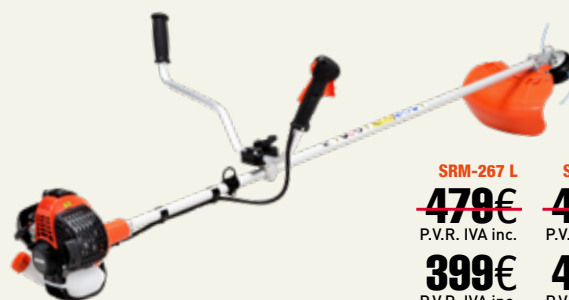

SRM-267 L   SRM-267 U
~~479€~~   ~~499€~~
P.V.R. IVA inc.   P.V.R. IVA inc.
399€   **419€**
P.V.R. IVA inc.   P.V.R. IVA inc.

SRM-267 L / SRM-267 U

Cilindrada: 25.4cm³ // Pes: 5.3kg (L) 5.7kg (U) //
Potència: 0.9kW (1.2cv) // EUST5

SRM 267 L
El preu inclou capçal semiautomàtic RL25, protector i arnès simple ECHO.

SRM 267 U
El preu inclou capçal semiautomàtic RL25, protector multifunció i arnès simple ECHO.

PROMO