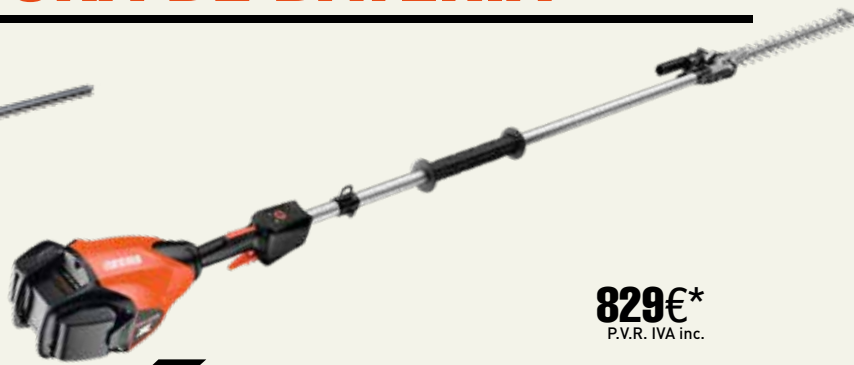

829€*
P.V.R. IVA inc.

DHCA-2600 HD PRO

Voltatge: 50.4 V // Pes: 4.4kg (sense bateria) // Longitud de tall: 53,6 cm // Longitud total: 248 cm // *Preu sense acumulador ni carregador