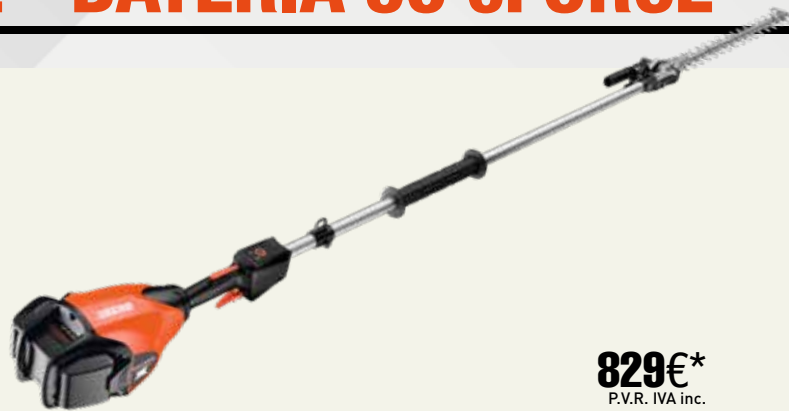

NEW

GAMMA PROFESSIONAL - BATERIA 56 eFORCE

TALLATANQUES **DHC-2200 R PRO**

574€*
P.V.R. IVA inc.

El més lleuger de la seva categoria

Només 2,9 kg amb la mateixa potència que un model professional amb motor de gasolina // Perfecte per tallar i perfilar // Impressionant autonomia